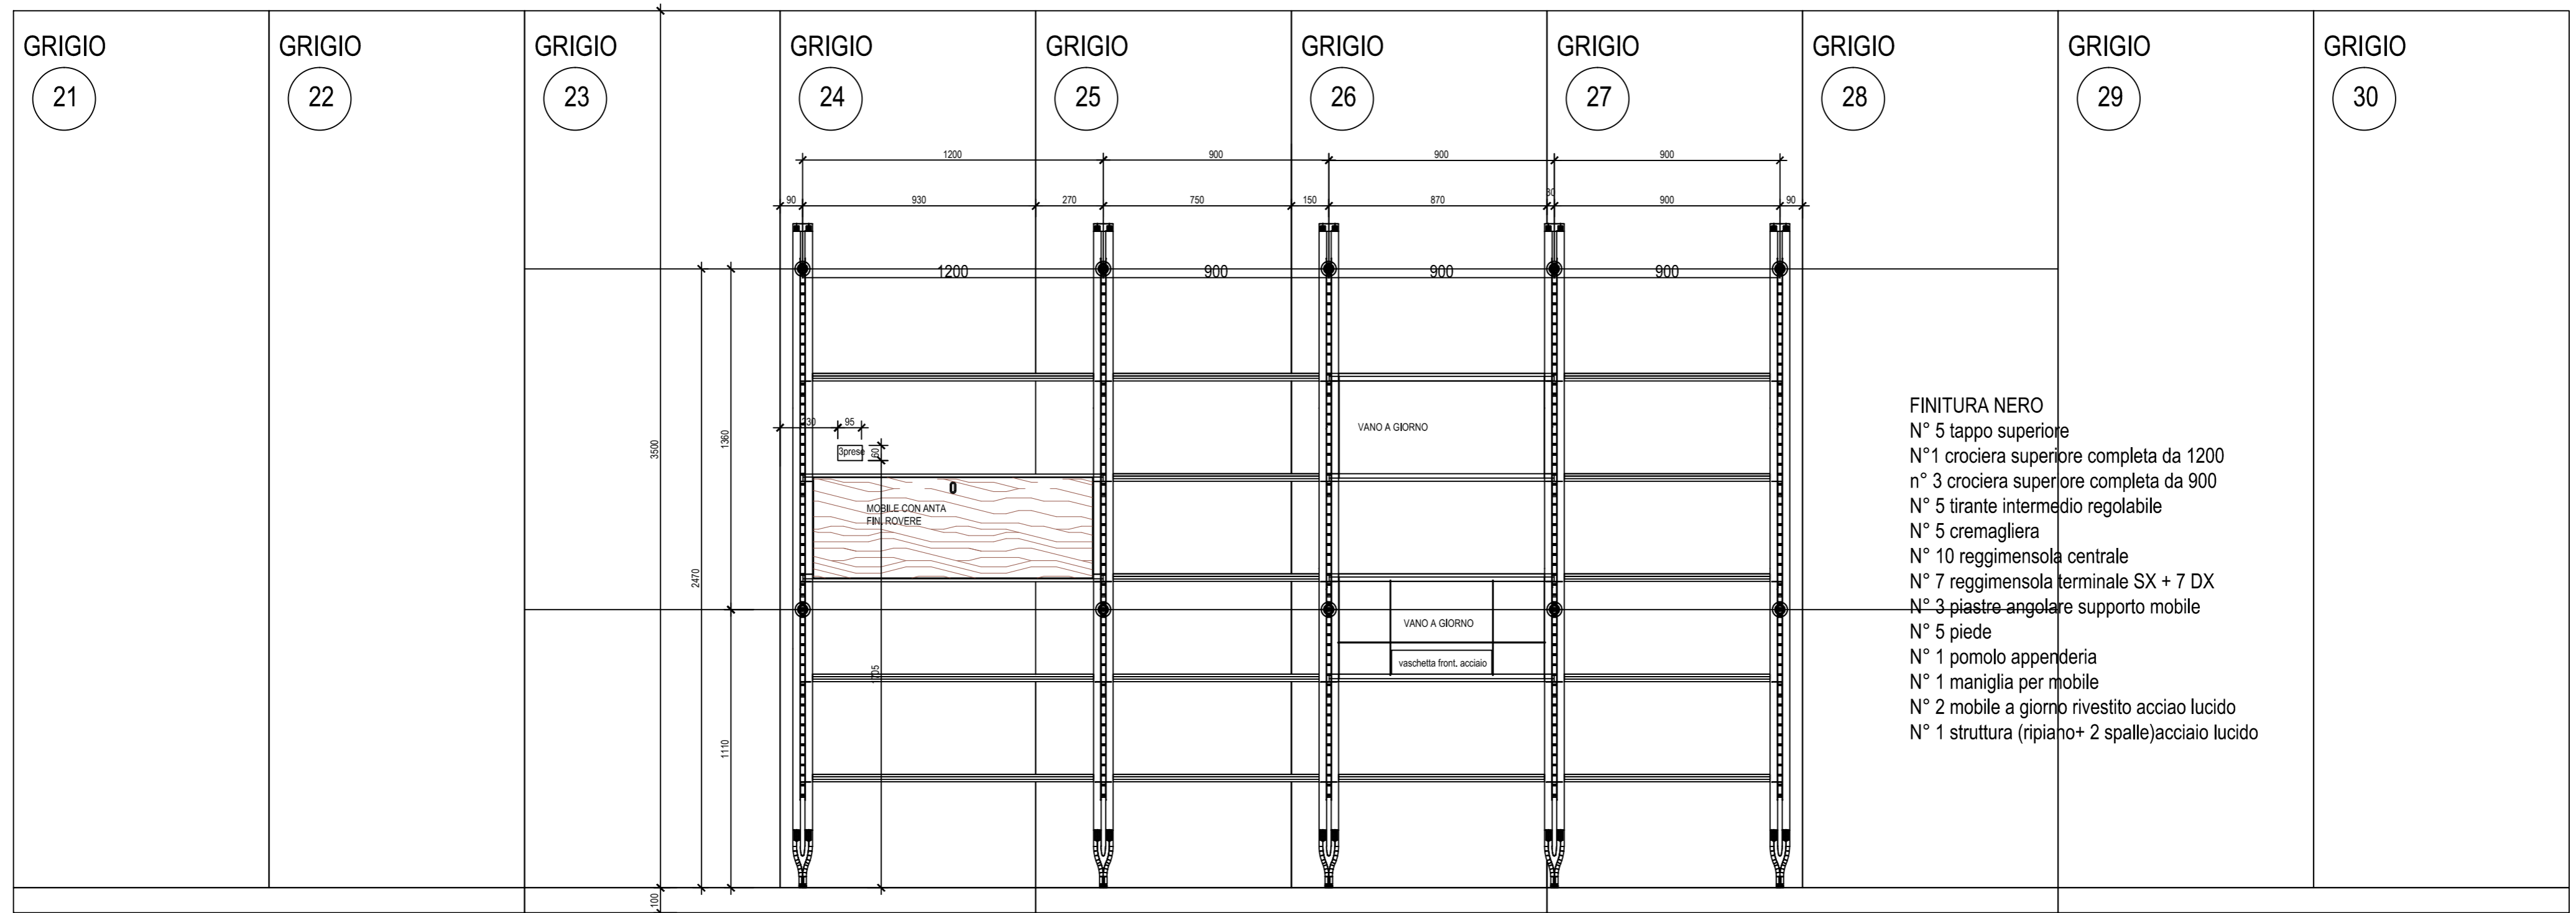

PIANTA
Sc. 1:10

PROSPETTO
Sc. 1:10

ANTRACITE ROVERE
MONTANTI - Rovere nero spazzolato
MENSOLE - Ferro nero Listello cromo
CONTENITORE - acciaio lucido
CONTENITORE CHIUSO - Rovere nero spazzolato interno
METALLO nero

FINITURA NERO
N° 5 tappo superiore
N° 1 crociera superiore completa da 1200
n° 3 crociera superiore completa da 900
N° 5 tirante intermedio regolabile
N° 5 cremagliera
N° 10 reggimensola centrale
N° 7 reggimensola terminale SX + 7 DX
N° 3 piastre angolare supporto mobile
N° 5 piede
N° 1 pomolo appenderia
N° 1 maniglia per mobile
N° 2 mobile a giorno rivestito acciaio lucido
N° 1 struttura (ripiano+ 2 spalle)acciaio lucido